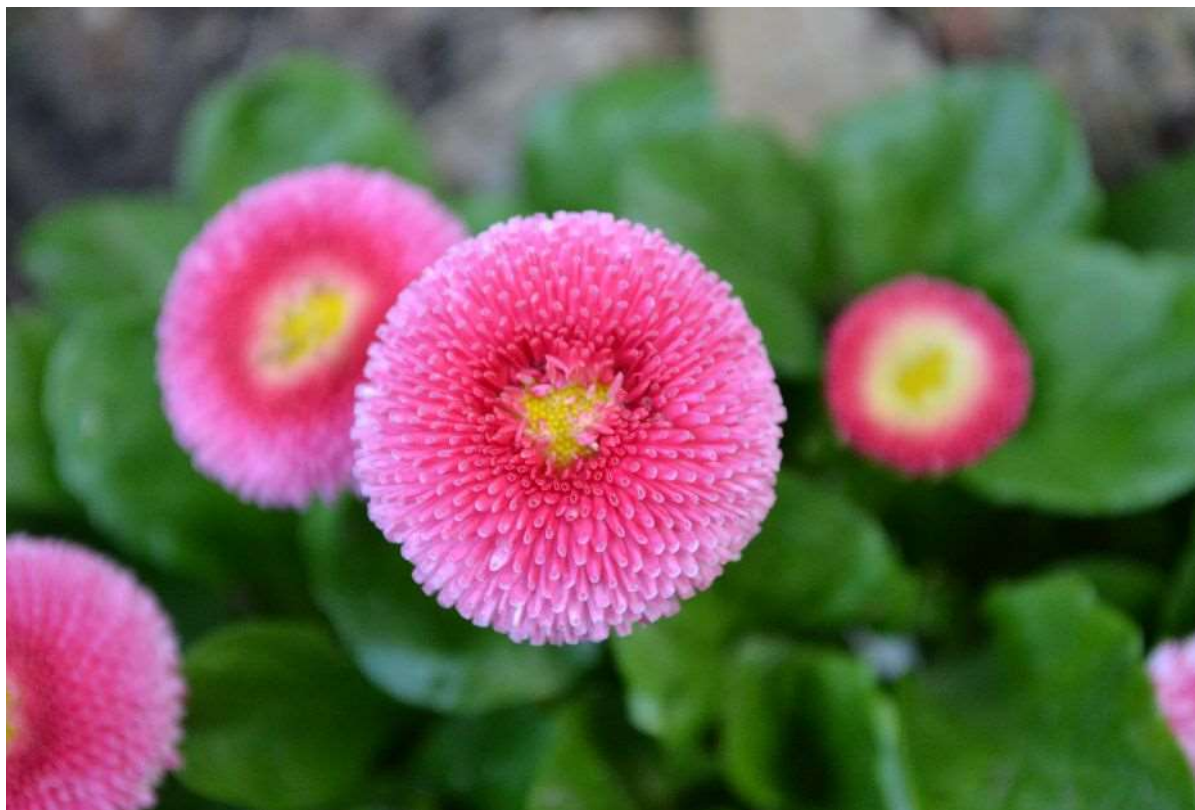

# Pâquerette

Plein soleil

Gel à partir de -20°C

Supporte pièce chaude

Supporte plein vent

**Variété : commun**

**Plante :** Ornementale, bisannuelle

**Forme :** Boule, étalé

0.2 m

Tapissant

À partir de la petite pâquerette vivace des pelouses, les horticulteurs ont développé des variétés plutôt bisannuelles aux floraisons spectaculaires et pleines de fraîcheur.

Les **Artisans** du Végétal