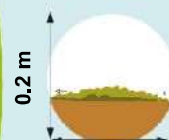

# Pâquerette

Plein soleil

Gel à partir de -20°C

Supporte pièce chaude

Supporte plein vent

**Variété : commun**

**Plante :** Ornementale, bisannuelle

**Forme :** Boule, étalé

**Feuillage :** Vert

**Sol conseillé :** Indifférent

**Fleur :** Blanc / crème, rose

**ASTUCES :** Besoin de conseils ?

Mars à juillet  
parfum léger

Modéré

Dose moyenne

0.2 m

0.2 m

Tapissant

À partir de la petite pâquerette vivace des pelouses, les horticulteurs ont développé des variétés plutôt bisannuelles aux floraisons spectaculaires et pleines de fraîcheur.

Les **Artisans** du Végétal